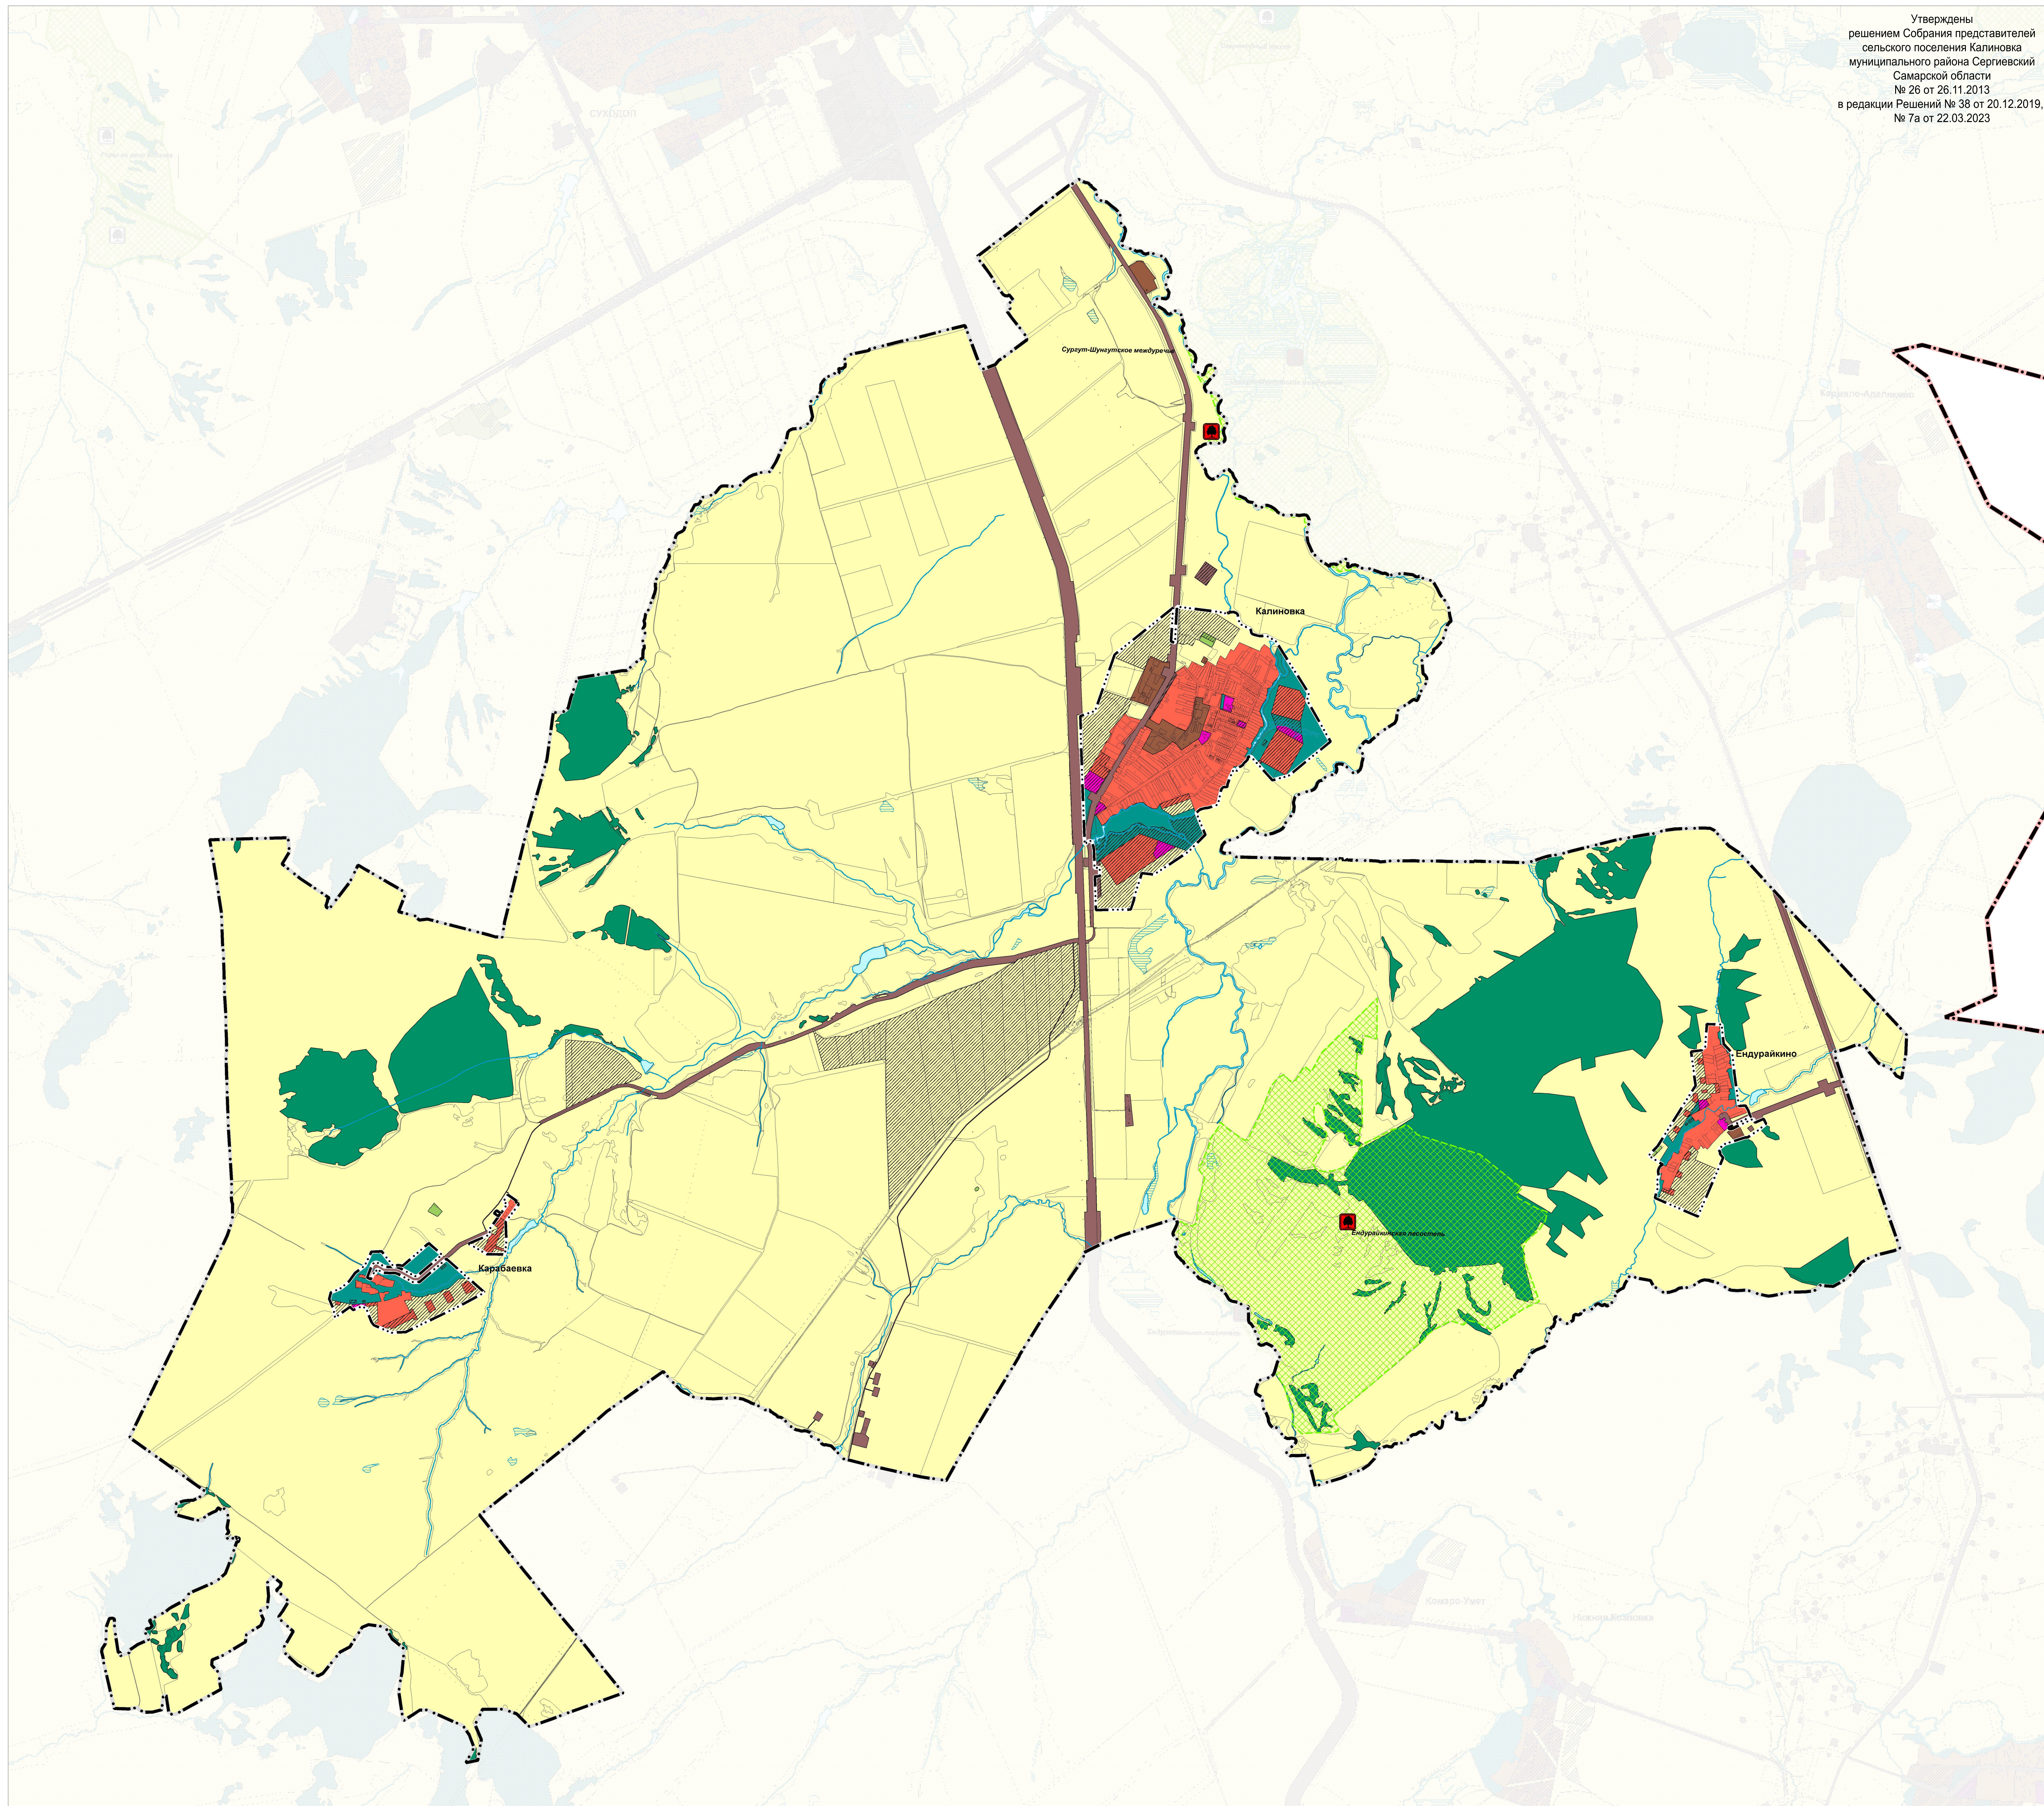

Карта границ населенных пунктов, входящих в состав сельского поселения Калиновка муниципального района Сергиевский Самарской области

Утверждены
 решением Соборной представителей
 сельского поселения Калиновка
 муниципального района Сергиевский
 Самарской области
 № 26 от 26.11.2013
 в редакции Решений № 38 от 20.12.2019,
 № 7а от 22.03.2023

Условные обозначения

- Границы административно-территориального деления Российской Федерации
- Границы сельского поселения
- Границы населенного пункта

 ООО "ТеррМэпПроект"	Директор института Зам. директора по тех. сопровождению Начальник отдела ТП и застройки	Вуцри И.Д. Власов И.В. Игумова М.А.	
	Проект изменений в генеральный план сельского поселения Калиновка муниципального района Сергиевский Самарской области		
2022 г.	Заказчик: Администрация сельского поселения Калиновка муниципального района Сергиевский Самарской области	Имя: ИВ	Карта границ населенных пунктов, входящих в состав сельского поселения Калиновка муниципального района Сергиевский Самарской области № 1:25000 Лист №2.1